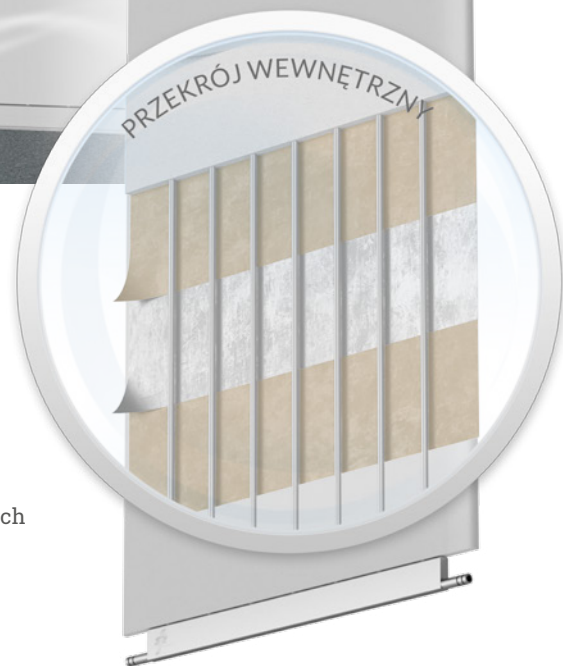

soffio

Ścienne panele grzewcze
CIEPŁO PROSTO ZE ŚCIAN

Nowoczesne rozwiązanie techniki grzewczej

dla budownictwa tradycyjnego,
domów szkieletowych oraz obiektów
modernizowanych i remontowanych.

Montaż w trzech prostych krokach:

przytwierdzenie panelu do konstrukcji stelaża lub bezpośrednio do ściany • podłączenie do dowolnego źródła ciepła • wykończenie ścian bez tynkowania i generowania odpadów budowlanych

Uwolnij swoje wnętrze od: